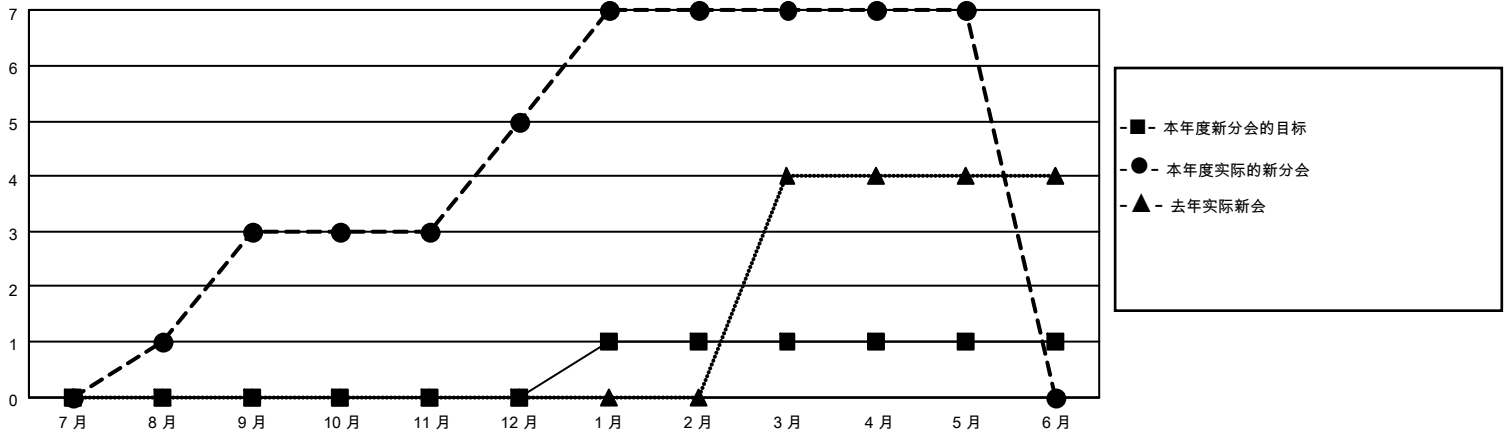

MONTHLY MEMBERSHIP PROGRESS REPORT

District 383

Results as of: 5/31/2026

GMT:

地点 CHINA

GMT宪章区

分会				位会员@每位须缴			
成果 2025-2026				成果 2025-2026			
季	新分会目标	新会	会员流失的分会	季	会员净增长目标	实际会员增长数	实际退会会员 (包括转会)
7月/8月/9月	0	3	0	7月/8月/9月	90	275	28
10月/11月/12月	0	2	5	10月/11月/12月	120	131	47
1月/2月/3月	1	2	3	1月/2月/3月	100	98	14
4月/5月/6月	0	0	2	4月/5月/6月	90	90	14

目标与实际新会累积

目标和实际会员累积

已取消的分会: 10	73 CLUBS OF 86 增添1位或以上的新会员	性别分布
放弃的会员	点击这里取得累计会员数据	男 1,249 (59.85%)
过世 0		女 838 (40.15%)
分会已取消 1	总计家庭单位会员数 267	
其他 102	支付减半会费的家庭会员 141	
总计 103		