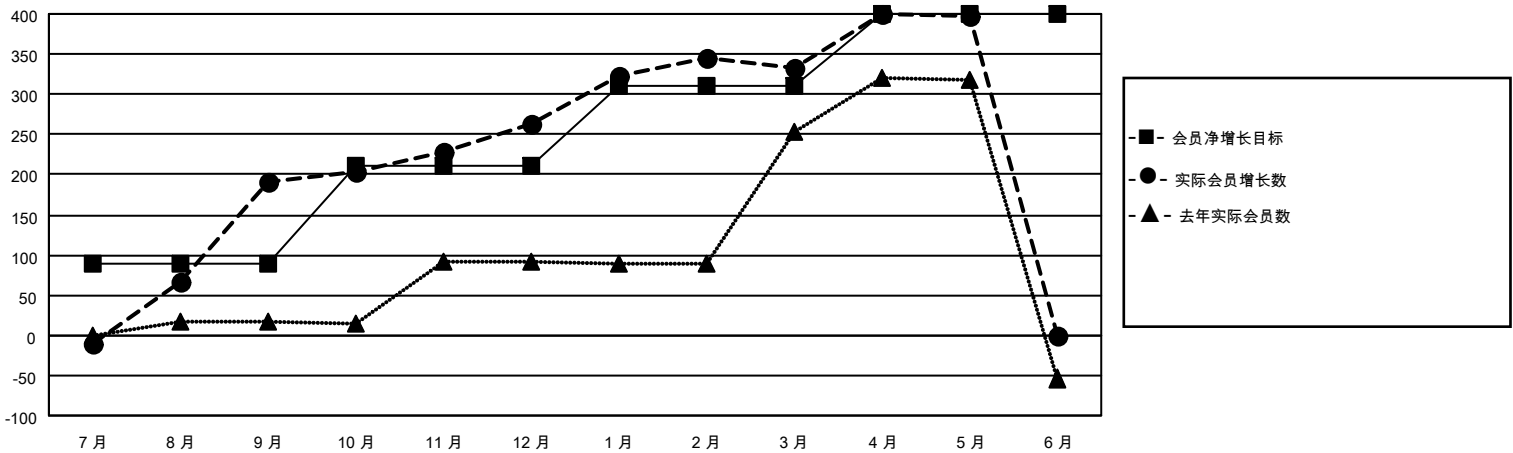

MONTHLY MEMBERSHIP PROGRESS REPORT

District 383

Results as of: 5/31/2026

GMT:

地点 CHINA

GMT宪章区

分会				位会员@每位须缴			
成果 2025-2026				成果 2025-2026			
季	新分会目标	新会	会员流失的分会	季	会员净增长目标	实际会员增长数	实际退会会员 (包括转会)
7月/8月/9月	0	3	0	7月/8月/9月	90	275	28
10月/11月/12月	0	2	5	10月/11月/12月	120	131	47
1月/2月/3月	1	2	3	1月/2月/3月	100	98	14
4月/5月/6月	0	0	2	4月/5月/6月	90	90	14

目标与实际新会累积

目标和实际会员累积

已取消的分会: 10	73 CLUBS OF 86 增添1位或以上的新会员	性别分布
放弃的会员	点击这里取得累计会员数据	男 1,249 (59.85%)
过世 0		女 838 (40.15%)
分会已取消 1	总计家庭单位会员数 267	
其他 102	支付减半会费的家庭会员 141	
总计 103		